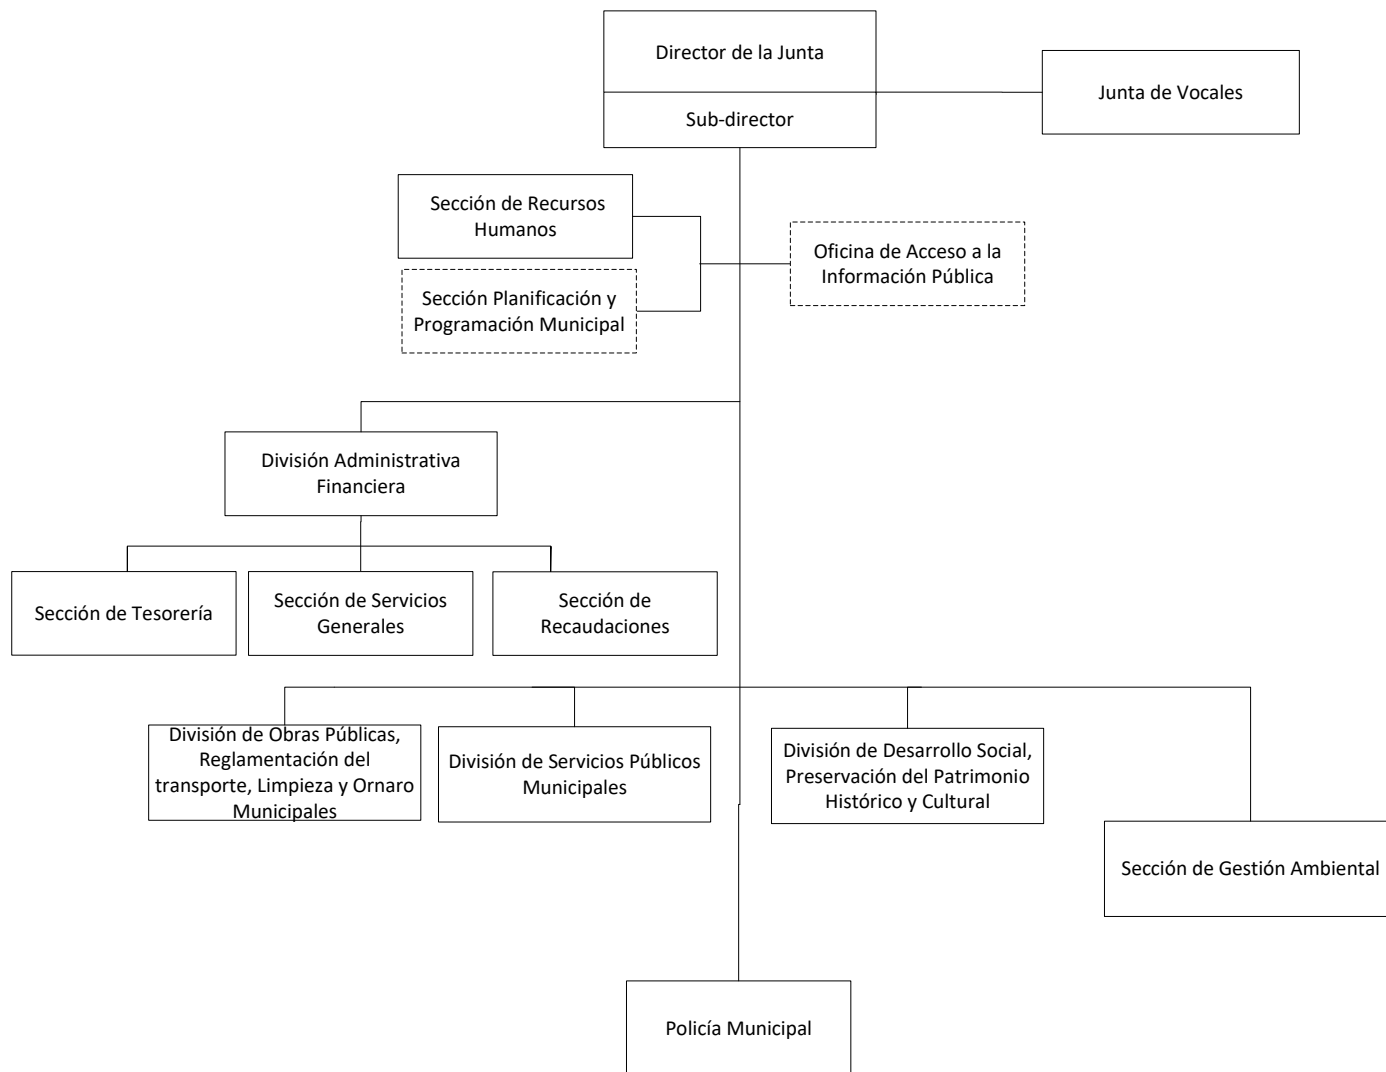

ORGANIGRAMA JUNTA DISTRITO MUNICIPAL DON JUAN RODRIGUEZ

Organigrama Estructura Propuesto MAP

ADMINISTRACIÓN PÚBLICA